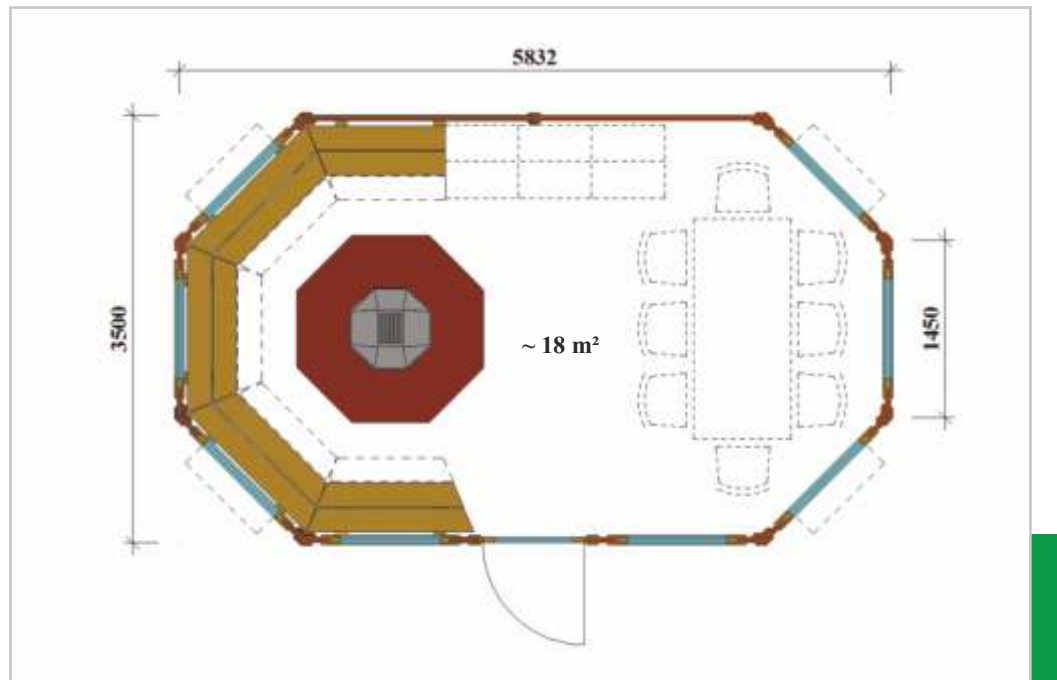

AHŞAP EVLER KIŞ IZGARA EVLERİ

TYC GRUP ORMAN VE PEYZAJ ÜRÜNLERİ

Kirazpınar Mah. Taşocakları Küme Evler No:180 Gebze/KOCAELİ

Tel: +90 262 644 70 20 **Faks:** +90 262 644 70 16 **Gsm:** +90 532 708 88 50

E-Posta: info@tycgrup.com