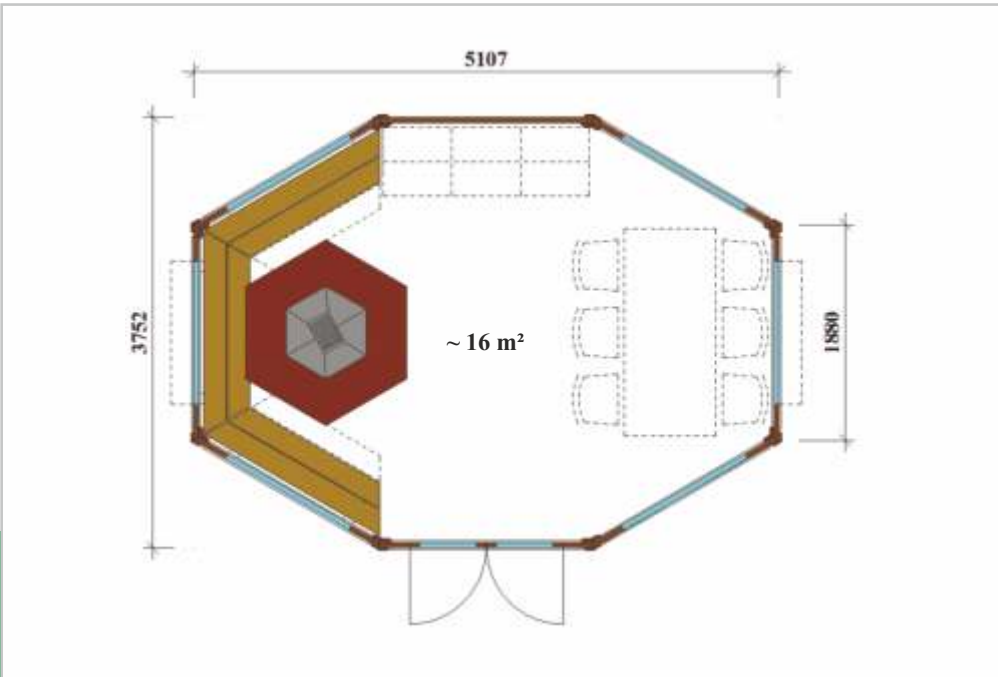

AHŞAP EVLER KIŞ IZGARA EVLERİ

TYC GRUP ORMAN VE PEYZAJ ÜRÜNLERİ

Kirazpınar Mah. Taşocakları Küme Evler No:180 Gebze/KOCAELİ

Tel: +90 262 644 70 20 **Faks:** +90 262 644 70 16 **Gsm:** +90 532 708 88 50

E-Posta: info@tycgrup.com