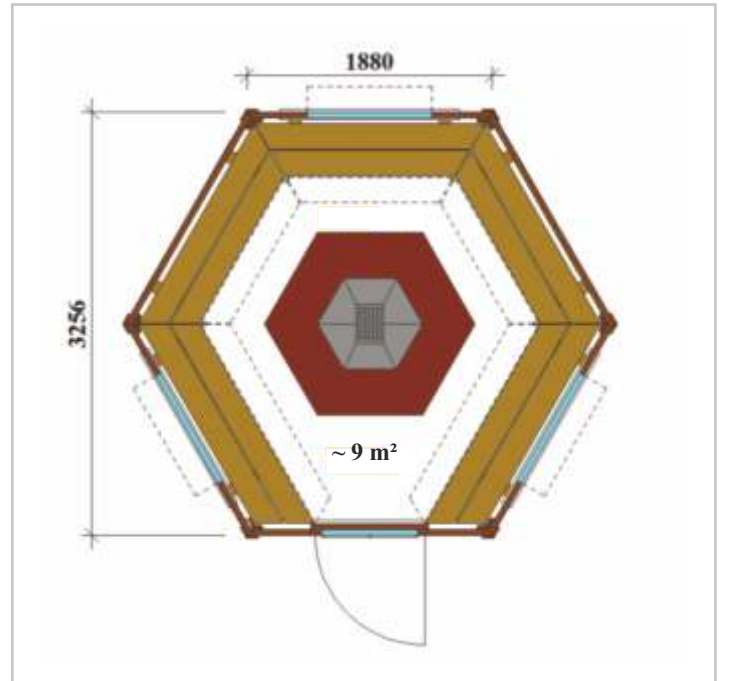

AHŞAP EVLER KIŞ IZGARA EVLERİ

TYC GRUP ORMAN VE PEYZAJ ÜRÜNLERİ

Kirazpınar Mah. Taşocakları Küme Evler No:180 Gebze/KOCAELİ

Tel: +90 262 644 70 20 **Faks:** +90 262 644 70 16 **Gsm:** +90 532 708 88 50

E-Posta: info@tycgrup.com