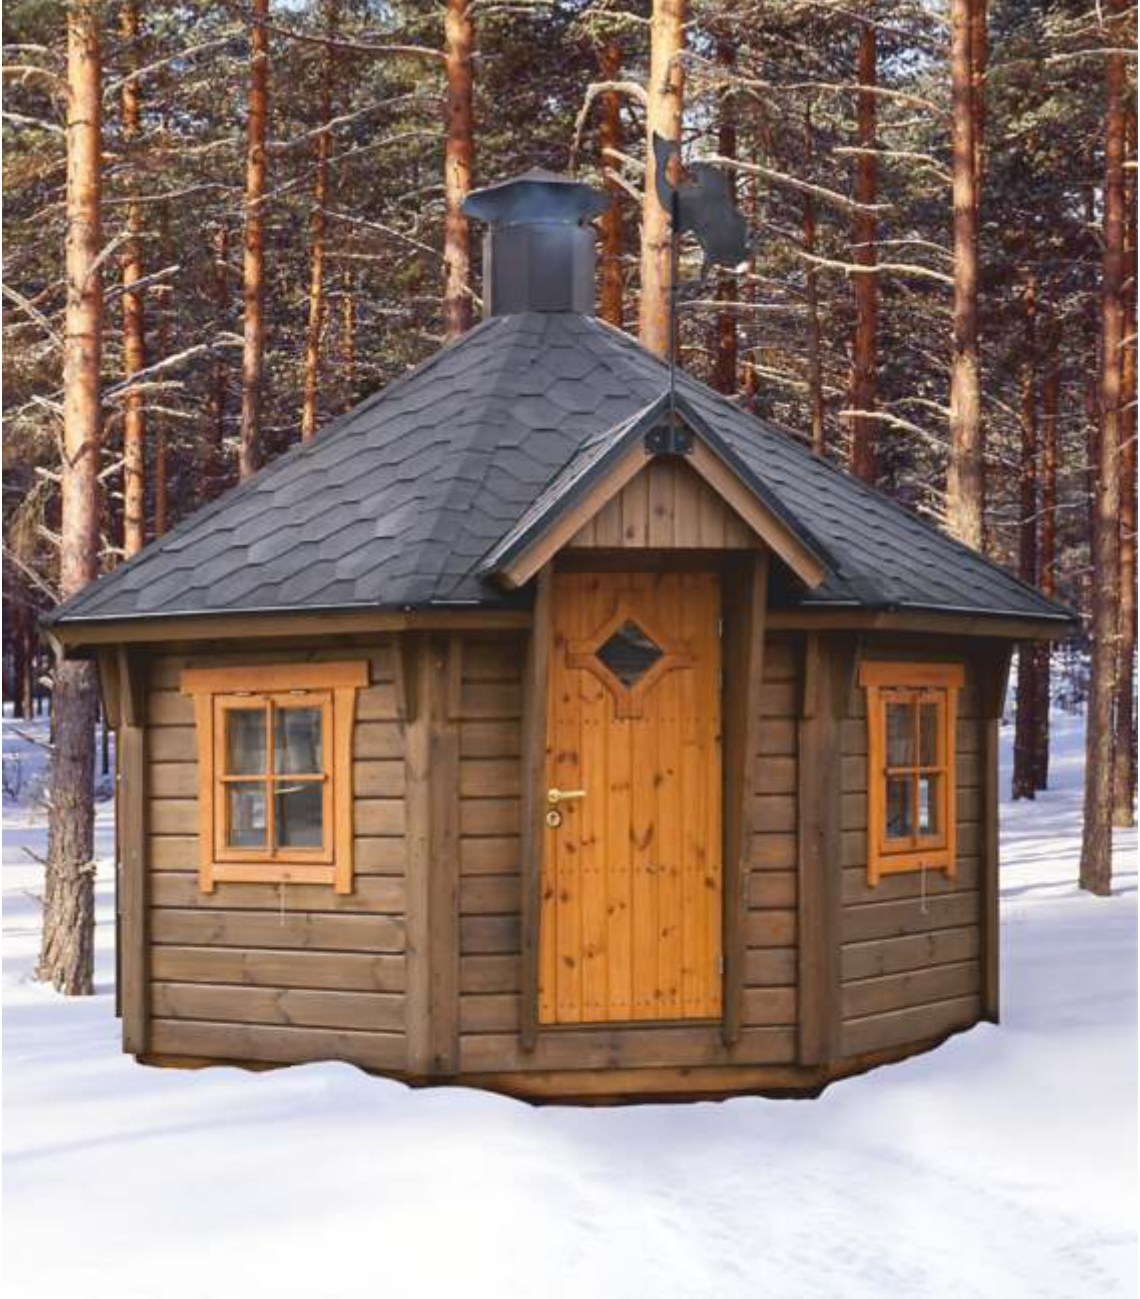

AHŞAP EVLER KIŞ IZGARA EVLERİ

TYC GRUP ORMAN VE PEYZAJ ÜRÜNLERİ

Kirazpınar Mah. Taşocakları Küme Evler No:180 Gebze/KOCAELİ

Tel: +90 262 644 70 20 **Faks:** +90 262 644 70 16 **Gsm:** +90 532 708 88 50

E-Posta: info@tycgrup.com