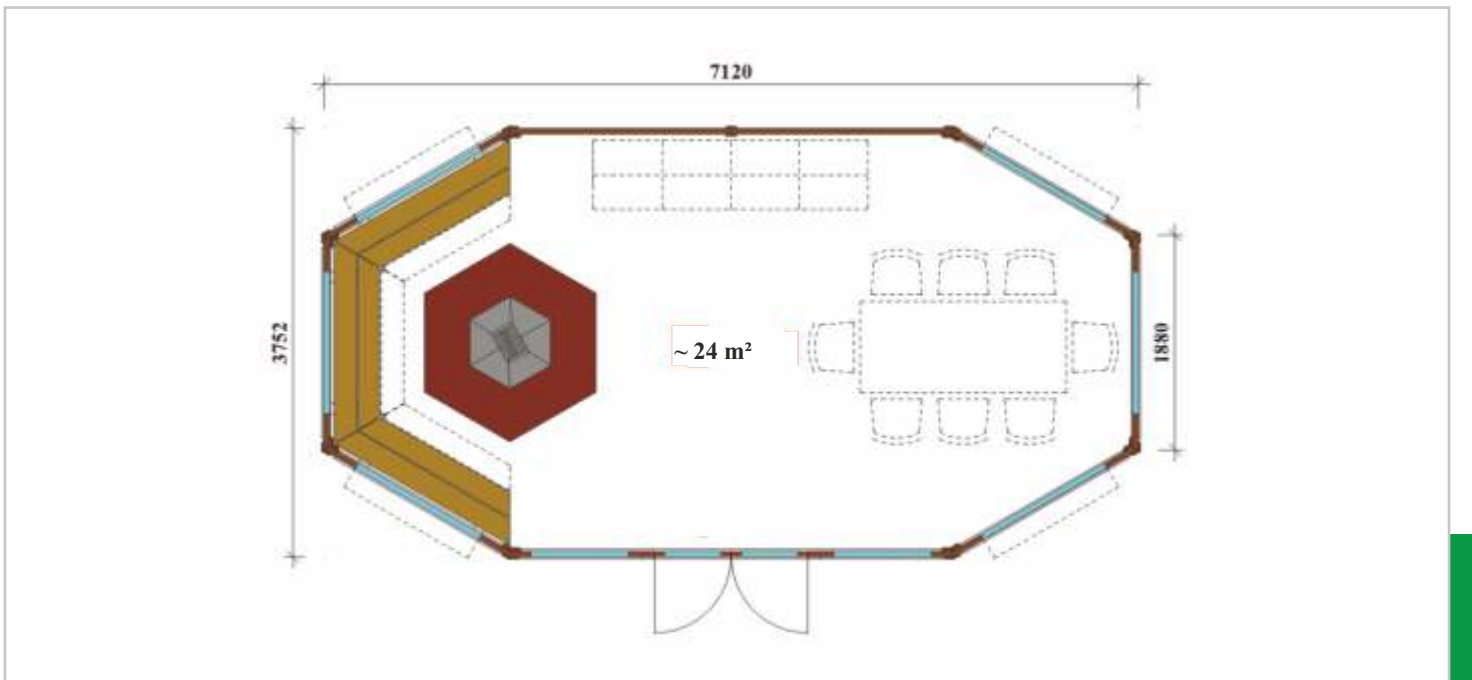

AHŞAP EVLER KIŞ IZGARA EVLERİ

TYC GRUP ORMAN VE PEYZAJ ÜRÜNLERİ

Kirazpınar Mah. Taşocakları Küme Evler No:180 Gebze/KOCAELİ

Tel: +90 262 644 70 20 **Faks:** +90 262 644 70 16 **Gsm:** +90 532 708 88 50

E-Posta: info@tycgrup.com