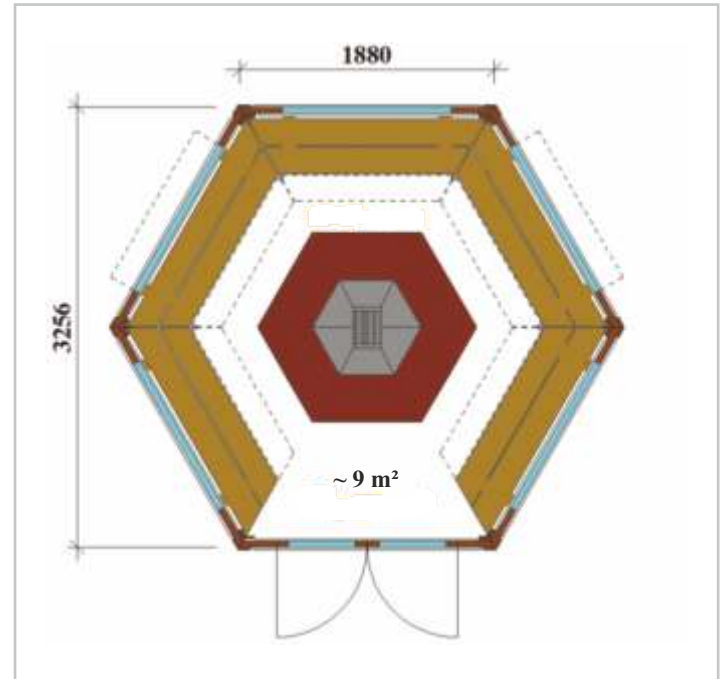

AHŞAP EVLER KIŞ IZGARA EVLERİ

TYC GRUP ORMAN VE PEYZAJ ÜRÜNLERİ

Kirazpınar Mah. Taşocakları Küme Evler No:180 Gebze/KOCAELİ

Tel: +90 262 644 70 20 **Faks:** +90 262 644 70 16 **Gsm:** +90 532 708 88 50

E-Posta: info@tycgrup.com