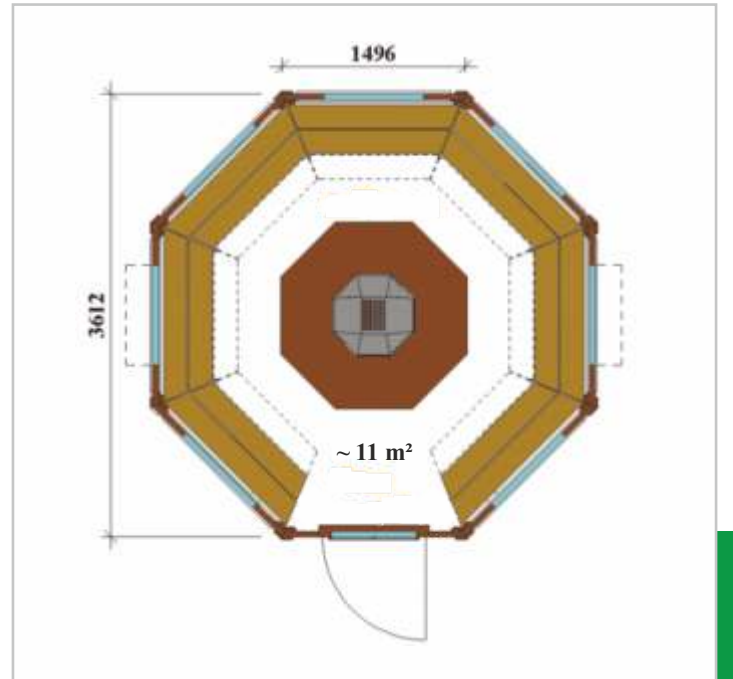

AHŞAP EVLER KIŞ IZGARA EVLERİ

TYC GRUP ORMAN VE PEYZAJ ÜRÜNLERİ

Kirazpınar Mah. Taşocakları Küme Evler No:180 Gebze/KOCAELİ

Tel: +90 262 644 70 20 **Faks:** +90 262 644 70 16 **Gsm:** +90 532 708 88 50

E-Posta: info@tycgrup.com