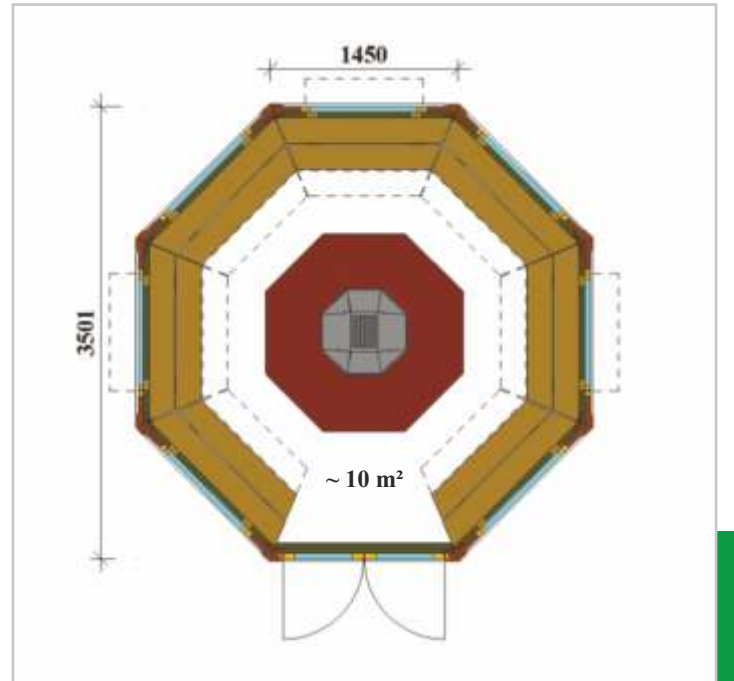

AHŞAP EVLER KIŞ IZGARA EVLERİ

TYC GRUP ORMAN VE PEYZAJ ÜRÜNLERİ

Kirazpınar Mah. Taşocakları Küme Evler No:180 Gebze/KOCAELİ

Tel: +90 262 644 70 20 **Faks:** +90 262 644 70 16 **Gsm:** +90 532 708 88 50

E-Posta: info@tycgrup.com