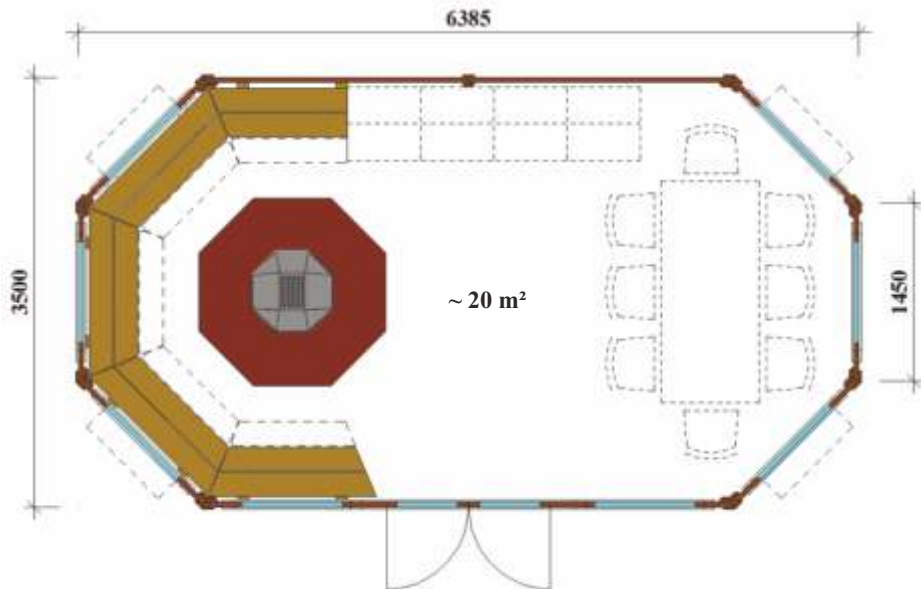

AHŞAP EVLER KIŞ IZGARA EVLERİ

TYC GRUP ORMAN VE PEYZAJ ÜRÜNLERİ

Kirazpınar Mah. Taşocakları Küme Evler No:180 Gebze/KOCAELİ

Tel: +90 262 644 70 20 **Faks:** +90 262 644 70 16 **Gsm:** +90 532 708 88 50

E-Posta: info@tycgrup.com