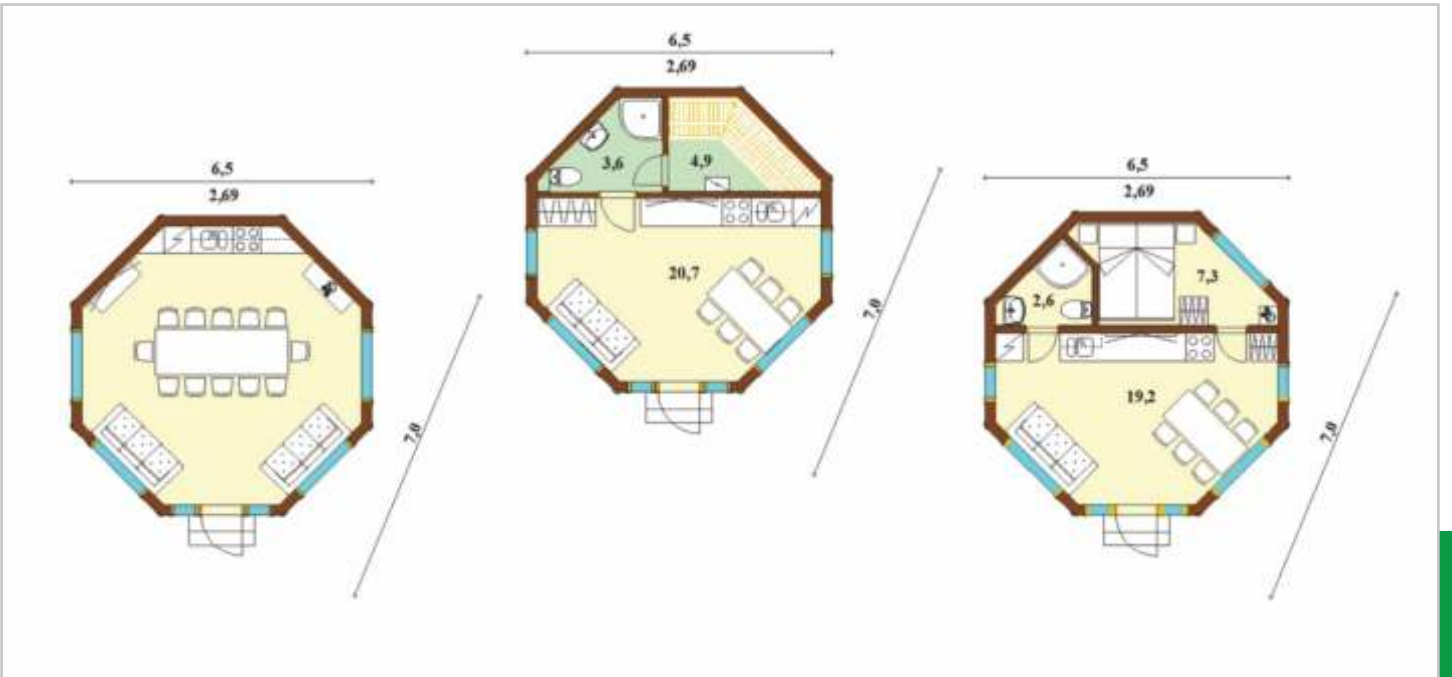

AHŞAP EVLER KIŞ IZGARA EVLERİ

TYC GRUP ORMAN VE PEYZAJ ÜRÜNLERİ

Kirazpınar Mah. Taşocakları Küme Evler No:180 Gebze/KOCAELİ

Tel: +90 262 644 70 20 **Faks:** +90 262 644 70 16 **Gsm:** +90 532 708 88 50

E-Posta: info@tycgrup.com