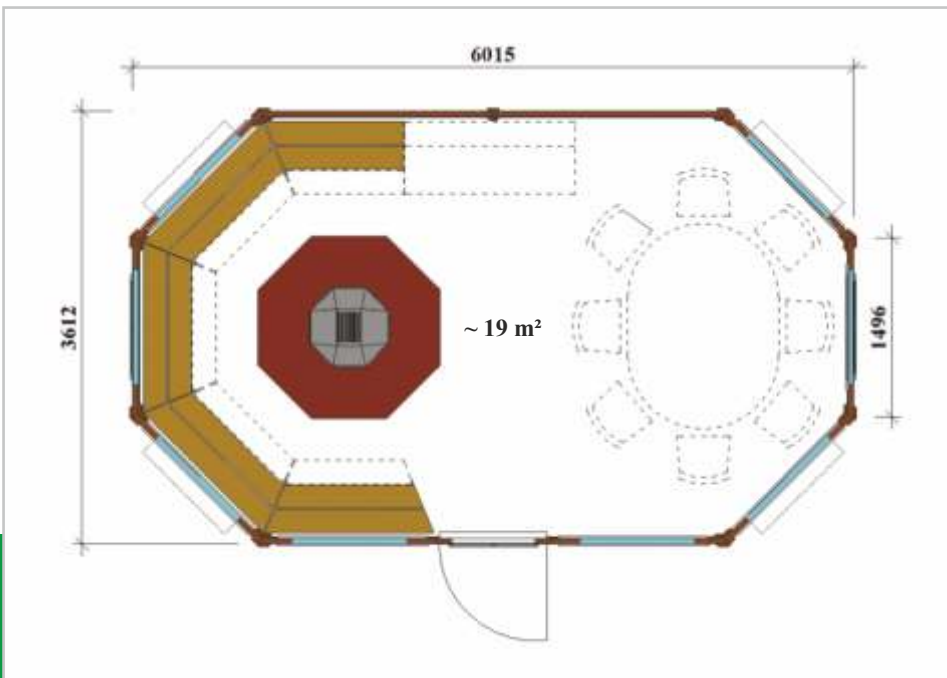

AHŞAP EVLER KIŞ IZGARA EVLERİ

TYC GRUP ORMAN VE PEYZAJ ÜRÜNLERİ

Kirazpınar Mah. Taşocakları Küme Evler No:180 Gebze/KOCAELİ

Tel: +90 262 644 70 20 **Faks:** +90 262 644 70 16 **Gsm:** +90 532 708 88 50

E-Posta: info@tycgrup.com